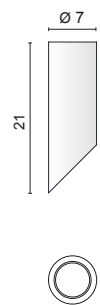

Venti20

5662	
.01	Bianco - White
.02	Nero - Black
<i>Light sources</i>	
GU10 LED	
7W 2700K 580lm (art. 0094/XW)	
7W 3000K 600lm (art. 0094/WW)	
7W 4000K 630lm (art. 0094/WW)	
7W 2700K 510lm (art. 0104/XW)	Dim
7W 3000K 530lm (art. 0104/WW)	Dim
7W 4000K 550lm (art. 0104/WW)	Dim
	0,35 Kg