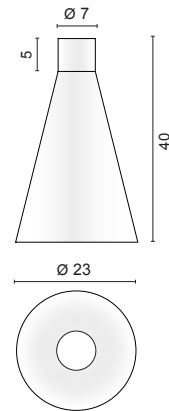

Lampade a plafone o incasso in alluminio a struttura conica disponibile in due altezze e in due finiture (verniciato gofrato fine). La forma caratterizza l'emissione della Luce creando coni luminosi d'effetto. La sorgente E27 è arretrata e non abbagliante.

Cone-shaped ceiling or recessed aluminum lamps available in two heights and in three finishes (fine texture painted). The shape characterizes the light emission by creating striking light cones. The E27 LED source E27 is backward and not glaring.

5651
.01 Bianco - White
.02 Nero - Black

Light sources
E 27 LED
15W 3000K 1521lm (art. 0105/15)
30W 3000K 3000lm (art. 0105/30)

0,85 Kg