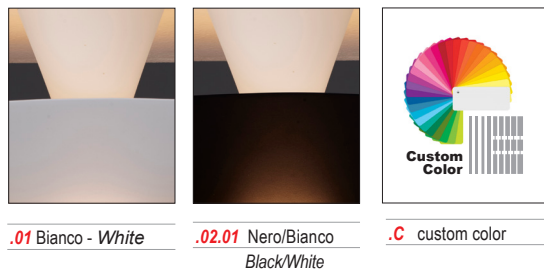

Codici finiture - Finishes codes

.01 Bianco - White   .02.01 Nero/Bianco Black/White   .C custom color