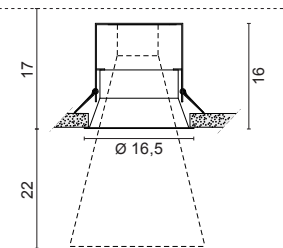

Accessori - Accessories