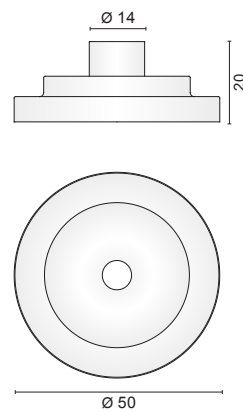

1. **5654**
2. .01 Bianco - White
   - .02 Nero - Black
   - .35 Sabbia - Sand

Light sources
E 27 LED
11W 2700K 1521lm (art. 0106/TR)
11W 2700K 1521lm (art. 0106/ML)

1,60 Kg