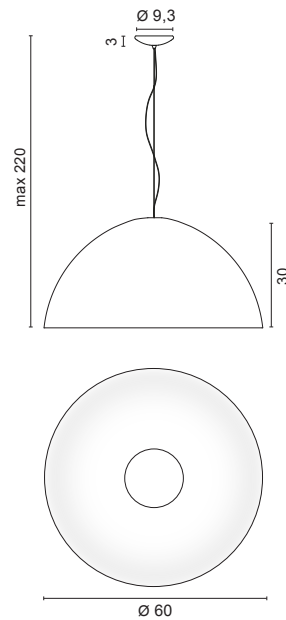

1. **1599**
2. **.01** Bianco - White
   - **.02** Nero - Black
   - **.02.29** Nero foglia oro - Black gold leaf

Light sources
E 27 LED
11W 2700K 1521lm (art. 0106/TR)
18W 3000K 3000lm (art. 0106/PW/WW)
11W 2700K 1521lm (art. 0106/ML)

3,5 Kg