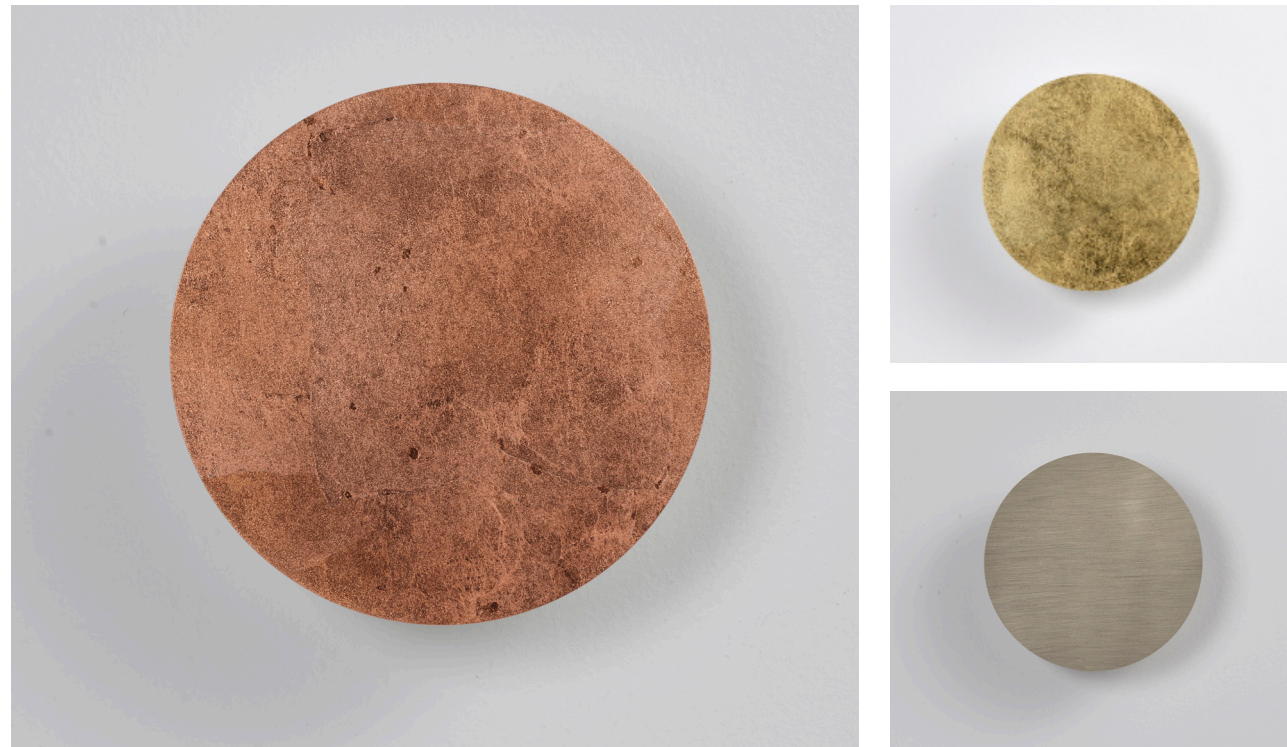

Lampada a parete a Luce radiale di facile installazione disponibile in diverse finiture.
Lampada con attacco GX53 e lampadina GX53 LED proposta in tre temperature di colore.

*Easy-to-install radial light wall lamp available in different finishes.
Lamp with GX53 socket and GX53 led source available in three led temperatures*

4592

- **.25** Dorato satinato - *Golded satin*
- **.28** Foglia rame - *Copper leaf*
- **.29** Foglia oro - *Gold leaf*
- **.32** Nickel satinato - *Nickel matt*
- **.56** Specchio - *Mirror*

Light sources

- GX 53 LED
- 8W 2700K 650lm (art. 0103/XW) Dim
- 8W 3000K 680lm (art. 0103/WW)
- 8W 4000K 700lm (art. 0103/W)

0,45 Kg