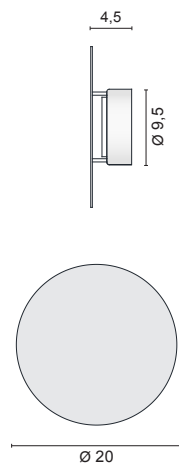

Light sources

- GX 53 LED
- 8W 2700K 650lm (art. 0103/XW) Dim
- 8W 3000K 680lm (art. 0103/WW)
- 8W 4000K 700lm (art. 0103/W)

0,45 Kg

Codici finiture - *Finishes codes*

A richiesta è possibile personalizzare lo schermo con lavorazioni a taglio laser.