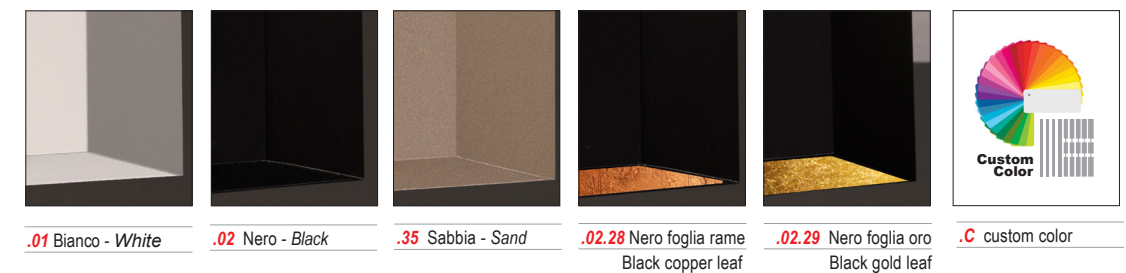

0,30 Kg

- 5665**
- .01 Bianco - White
 - .02 Nero - Black
 - .35 Sabbia - Sand
 - .02.28 Nero foglia rame - Black copper leaf
 - .02.29 Nero foglia oro - Black gold leaf

Light sources
GU10 LED
7W 2700K 580lm (art. 0094/XW)
7W 3000K 600lm (art. 0094/WW)
7W 4000K 630lm (art. 0094/W)

7W 2700K 510lm (art. 0104/XW) (Dim)
7W 3000K 530lm (art. 0104/WW) (Dim)
7W 4000K 550lm (art. 0104/W) (Dim)

0,40 Kg

Codici finiture - Finishes codes

Lampade a plafone di semplice installazione. La Luce della lampadina arretrata all'interno della base caratterizza ed enfatizza il decoro e la trasparenza dei vetri. Disponibili in due finiture (verniciato gofrato fine). Lampada con attacco GU10.