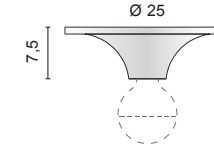

5038

- **.01** Bianco - White
- **.25** Dorato satinato - Gilded satin
- **.31** Cromato - Chromed
- **.38** Ramato lucido - Shiny copper

Light sources

- 11W E27 LED 2700K 1521lm (art. 0106/ML.XV)
- 7W E27 LED 2700K 806lm (art. 0102/MINI.31) Dim
- 7W E27 LED 2700K 806lm (art. 0102/MINI.38) Dim
- 7W E27 LED 2700K 806lm (art. 0102/MINI.57) Dim

F 0,30 Kg

5038.01 Bianco - White