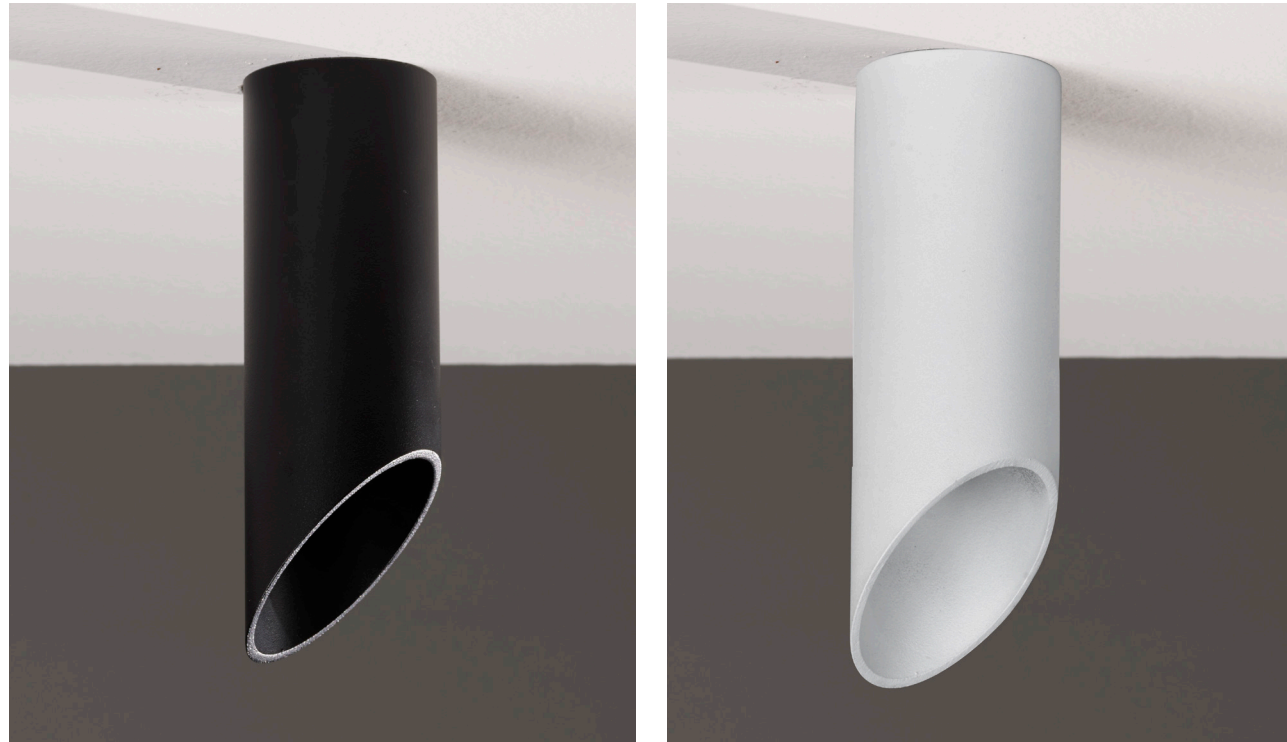

0,75 Kg

Codici finiture - Finishes codes

- .01** Bianco - White
- .02** Nero - Black
- .C** Custom color

Venti20

Lampada a plafone di facile installazione caratterizzata dallo spessore dell'alluminio e dall'assenza delle viti. La forma a taglio la rende ideale per creare un semplice effetto wall-washer.
Disponibile in due finiture (verniciato gofrato fine).
Lampada con attacco GU10.

*Easy-to-install ceiling lamps characterized by the thickness of the aluminum and without screws.
The cut shape makes it ideal for creating a simple wall-washer effect.
Sources with GU10 socket.*

Venti20