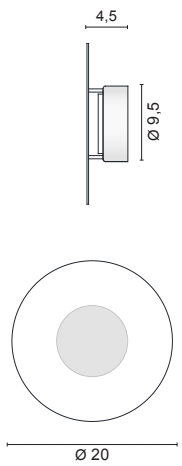

ELLEOUT design ABS Studio

Lampada a parete a Luce diretta/radiale di facile installazione disponibile in tre finiture (verniciato goffrato fine), diffusore radiale in metacrilato satinato. Lampada con attacco GX53.

Easy-to-install direct/radial light wall lamp available in three finishes (texture painted), radial diffuser in satin methacrylate. Lamp with GX53 socket.

4599

- .01 Bianco - White
- .02 Nero - Black
- .35 Sabbia - Sand

Light sources

- GX 53 LED
- 8W 2700K 650lm (art. 0103/XW) Dim
- 8W 3000K 680lm (art. 0103/WW)
- 8W 4000K 700lm (art. 0103/W)

0,35 Kg