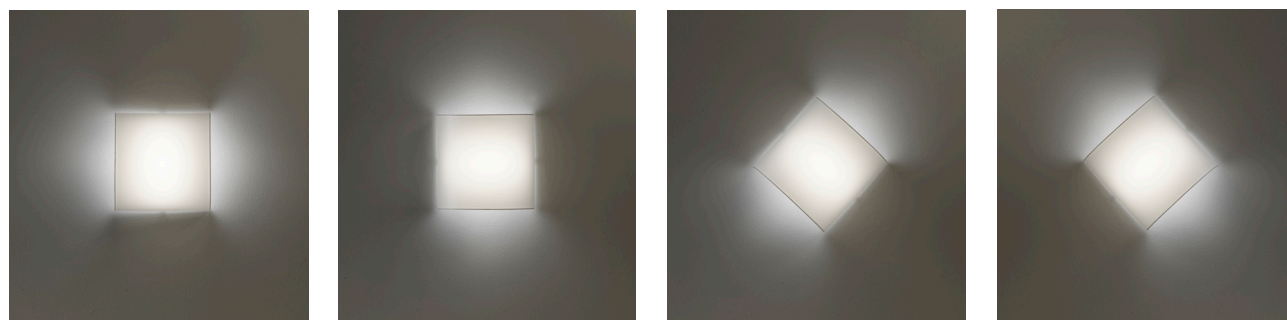

4594
.01 Bianco - White
.02.29 Nero oro - Black gold

Light sources
GX 53 LED
8W 2700K 650lm (art. 0103/XW) Dim
8W 3000K 680lm (art. 0103/WW)
8W 4000K 700lm (art. 0103/W)

0,15 Kg