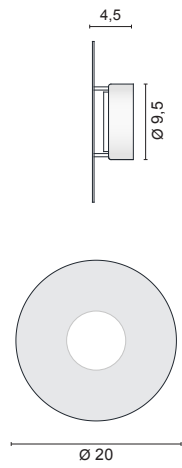

ELLEIN design ABS Studio

Venti20

Lampada a parete a Luce diretta/radiale di facile installazione disponibile in tre finiture (verniciato goffrato fine), diffusore centrale in metacrilato satinato. Lampada con attacco GX53.

Easy-to-install direct/radial light wall lamp available in three finishes (texture painted), central diffuser in satin methacrylate. Lamp with GX53 socket.

4596

- .01 Bianco - White
- .02 Nero - Black
- .35 Sabbia - Sand

Light sources

- GX 53 LED
- 8W 2700K 650lm (art. 0103/XW) Dim
- 8W 3000K 680lm (art. 0103/WW)
- 8W 4000K 700lm (art. 0103/W)

0,45 Kg