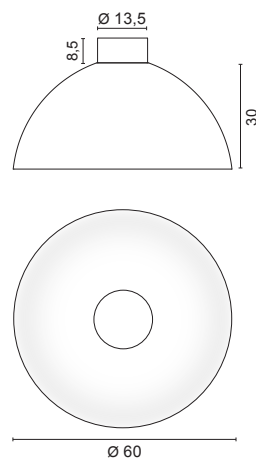

1. **5650**
2. .01 Bianco - White
   - .02 Nero - Black
   - .02.29 Nero foglia oro - Black gold leaf

Light sources
E 27 LED
11W 2700K 1521lm (art. 0106/TR)
18W 3000K 3000lm (art. 0106/PW/WW)
11W 2700K 1521lm (art. 0106/ML)

3 Kg