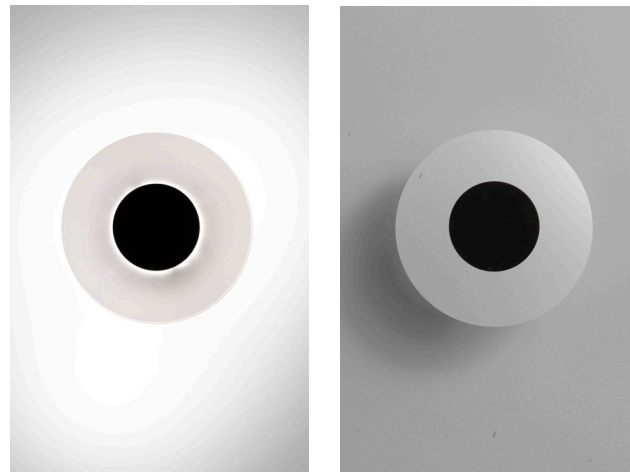

ELLEOUT design ABS Studio

Lampada a parete a Luce diretta/radiale di facile installazione disponibile in tre finiture (verniciato goffrato fine), diffusore radiale in metacrilato satinato. Lampada con attacco GX53.

Easy-to-install direct/radial light wall lamp available in three finishes (texture painted), radial diffuser in satin methacrylate. Lamp with GX53 socket.

4599

- .01 Bianco - White
- .02 Nero - Black
- .35 Sabbia - Sand

Light sources

- GX 53 LED
- 8W 2700K 650lm (art. 0103/XW) Dim
- 8W 3000K 680lm (art. 0103/WW)
- 8W 4000K 700lm (art. 0103/W)

0,35 Kg