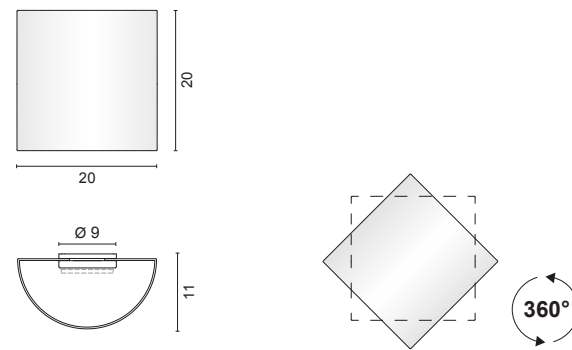

4594
.01 Bianco - White
.02.29 Nero oro - Black gold

Light sources
GX 53 LED
8W 2700K 650lm (art. 0103/XW) Dim
8W 3000K 680lm (art. 0103/WW)
8W 4000K 700lm (art. 0103/W)

0,15 Kg