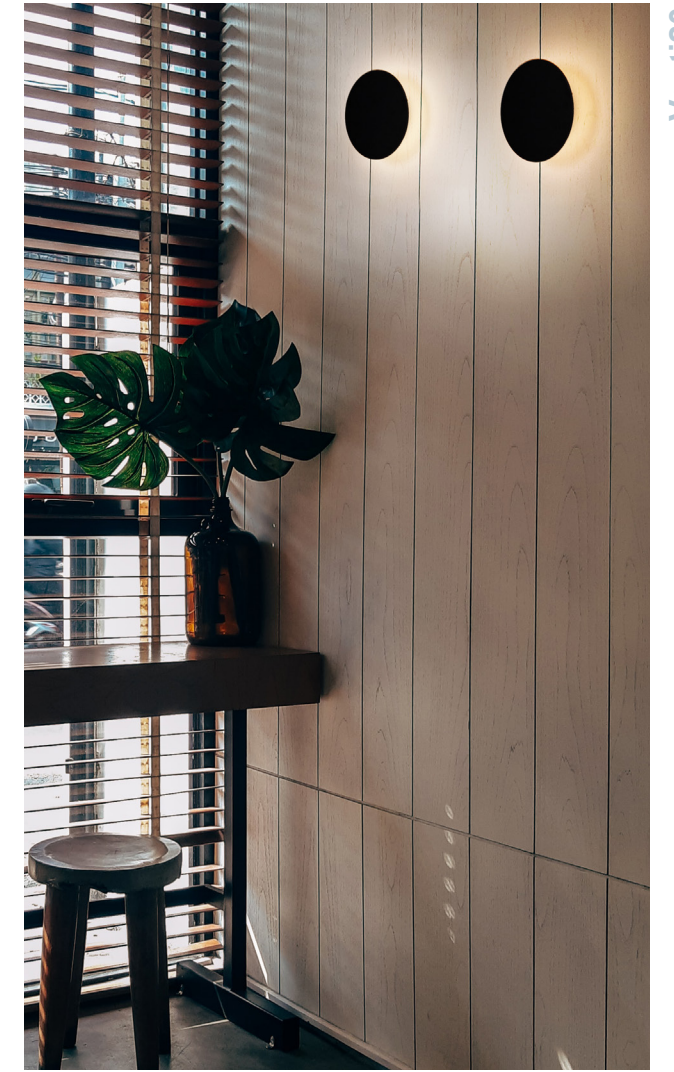

Codici finiture - Finishes codes