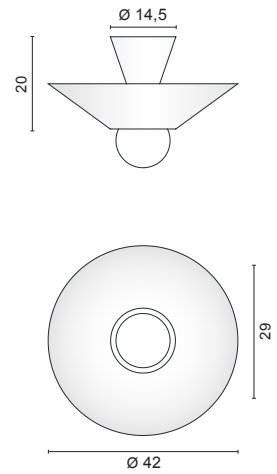

5655
.01 Bianco - White
.02.01 Nero/Bianco - Black/White

Light sources
E 27 LED
11W 2700K 1521lm (art. 0106/TR)
11W 2700K 1521lm (art. 0106/ML)

1 Kg