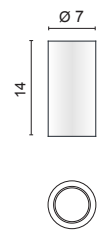

Lampade a plafone di facile installazione caratterizzate dallo spessore dell'alluminio e dall'assenza delle viti. Disponibili in due lunghezze e in diverse finiture. Lampada con attacco GU10.

Easy-to-install ceiling lamps characterized by the thickness of the aluminum and without screws. Available in two lengths and in three finishes (texture painted). Lamp with GU10 socket.

1. **5660**
2. .01 Bianco - White
   - .02 Nero - Black
   - .35 Sabbia - Sand
   - .02.28 Nero foglia rame - Black copper leaf
   - .02.29 Nero foglia oro - Black gold leaf

Light sources
GU10 LED
7W 2700K 580lm (art. 0094/XW)
7W 3000K 600lm (art. 0094/WW)
7W 4000K 630lm (art. 0094/W)

7W 2700K 510lm (art. 0104/XW) Dim
7W 3000K 530lm (art. 0104/WW) Dim
7W 4000K 550lm (art. 0104/W) Dim

0,30 Kg

1. **5661**
2. .01 Bianco - White
   - .02 Nero - Black
   - .35 Sabbia - Sand
   - .02.28 Nero foglia rame - Black copper leaf
   - .02.29 Nero foglia oro - Black gold leaf

Light sources
GU10 LED
7W 2700K 580lm (art. 0094/XW)
7W 3000K 600lm (art. 0094/WW)
7W 4000K 630lm (art. 0094/W)

7W 2700K 510lm (art. 0104/XW) Dim
7W 3000K 530lm (art. 0104/WW) Dim
7W 4000K 550lm (art. 0104/W) Dim

0,40 Kg

Codici finiture - Finishes codes