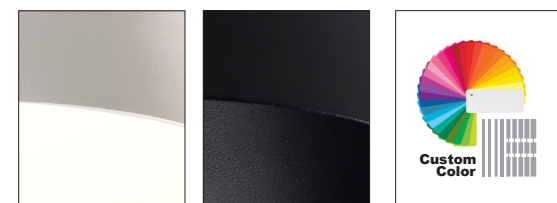

Codici finiture - Finishes codes

.01 Bianco - White .02 Nero - Black .C Custom color