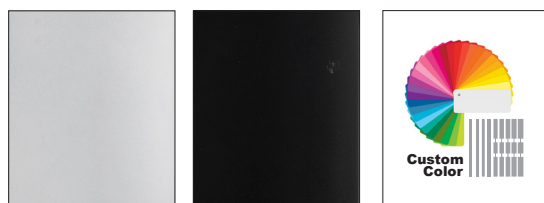

Venti20

5662	
.01	Bianco - White
.02	Nero - Black
<i>Light sources</i>	
GU10 LED	
7W 2700K 580lm (art. 0094/XW)	
7W 3000K 600lm (art. 0094/WW)	
7W 4000K 630lm (art. 0094/WW)	
7W 2700K 510lm (art. 0104/XW)	Dim
7W 3000K 530lm (art. 0104/WW)	Dim
7W 4000K 550lm (art. 0104/WW)	Dim
	0,35 Kg

Codici finiture - Finishes codes

.01 Bianco - White   .02 Nero - Black   .C custom color