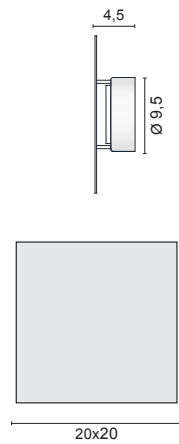

Codici finiture - Finishes codes