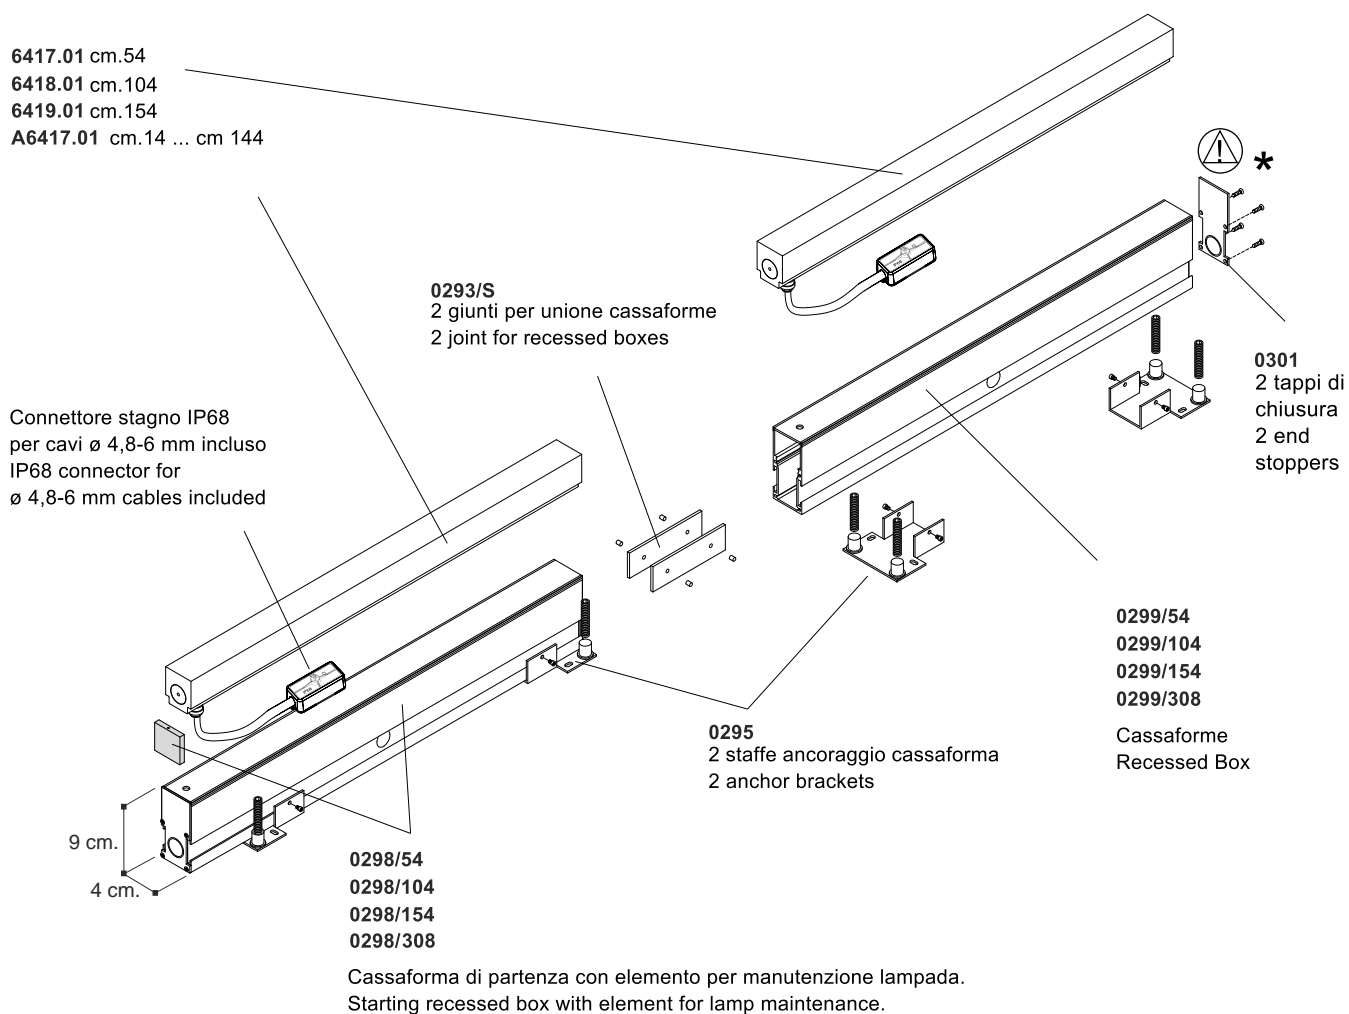

Codifiche sistema Spook per la composizione di linee luminose continue.

Spook system codes to compose endless light lines.

* I tappi di chiusura sono forniti con la cassaforma di partenza.